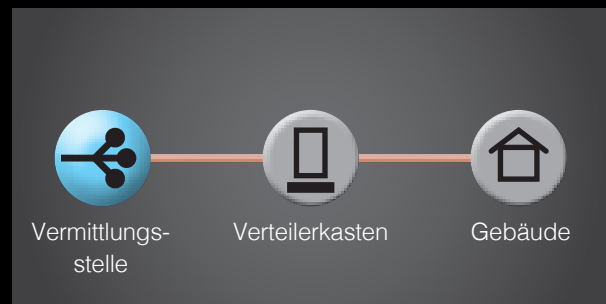

Mit «Fiber to the Home»/«Fiber to the Building» (FttH / FttB) endet die Glasfaserleitung nicht mehr am Verteilerkasten auf dem Trottoir oder im Keller, sondern wird direkt bis in Ihr Unternehmen geführt. Dabei werden Daten mittels Lichtsignale in High-speed transportiert.

Was ist der Unterschied zu DSL und VDSL?

Glasfaser ermöglicht noch deutlich höhere Bandbreiten im Up- und Download-Bereich als DSL und VDSL. Dazu verlegen wir eine Glasfaserleitung bis in Ihre Unternehmung.

BUSINESS FIBER THUN

DSL, der Klassiker – mit Kupfer

- Vermittlungsstelle und Verteilerkasten sind per Kupferkabel verbunden.
- Vom Verteilerkasten gehts per Kupfer weiter bis zu Ihnen ins Gebäude.

Fiber to the Street (FttS), der Turbo – bringt Kupfer auf Hochtouren