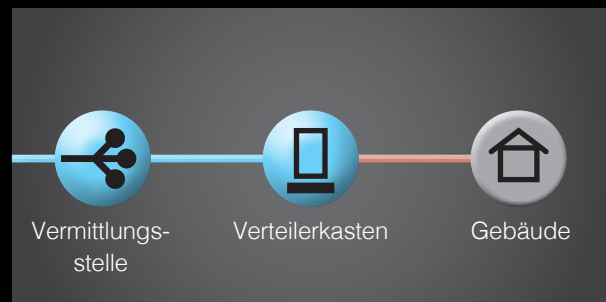

Mit «Fiber to the Home»/«Fiber to the Building» (FttH / FttB) endet die Glasfaserleitung nicht mehr am Verteilerkasten auf dem Trottoir oder im Keller, sondern wird direkt bis in Ihr Unternehmen geführt. Dabei werden Daten mittels Lichtsignale in High-speed transportiert.

BUSINESS FIBER THUN

DSL, der Klassiker – mit Kupfer

- Vermittlungsstelle und Verteilerkasten sind per Kupferkabel verbunden.
- Vom Verteilerkasten gehts per Kupfer weiter bis zu Ihnen ins Gebäude.

Fiber to the Street (FttS), der Turbo – bringt Kupfer auf Hochtouren

- Vermittlungsstelle und Verteilerkasten sind per Glasfaser verbunden.
- Vom Verteilerkasten gehts per Kupfer bis zu Ihnen ins Gebäude.

Fiber to the Building (FttB), Glasfaser bis in Ihr Unternehmen mit BUSINESSFIBER THUN – Highspeed ohne Limit