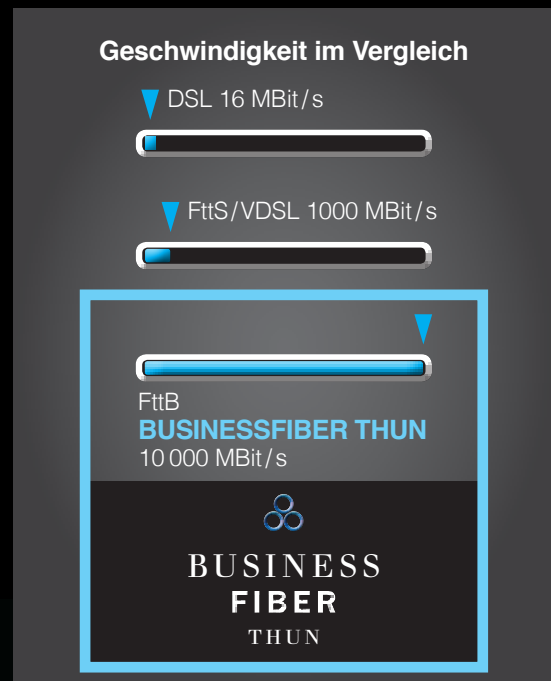

Vorteile BUSINESSFIBER THUN

- 10 Gbit/s (10 000 Mbit/s) maximale Up- und Downloadgeschwindigkeit
- Entfernungsunabhängige, blitzschnelle Geschwindigkeit der Datenübermittlung
- inkl. All IP-Telefonanschluss
- Rund-um-die-Uhr-Service (24/7)

Glasfasern sind die Datenautobahn der Zukunft. Anders als bisher fällt die Kupferleitung auf der «letzten Meile» weg und wird durch Glasfasern ersetzt. Dann spricht man von der Glasfaser FttH resp. FttB-Technik. Ihr Unternehmen erhält eine direkte Glasfaserleitung.

Schnell, schneller, blitzschnell – BUSINESSFIBER THUN

Das für **BUSINESSFIBER THUN** genutzte Glasfasernetz ist ein Telekommunikationsnetz, mit dem deutlich höhere Geschwindigkeiten erreicht werden können als mit einem bisherigen Internetanschluss. Mit blitzschnellen Übertragungsgeschwindigkeiten empfangen Sie selbst grösste Datenpakete im Nu – spürbar schneller als mit einem DSL- oder Kabelnetz! Im Gegensatz zum herkömmlichen Kupferkabel bietet die Glasfaser also enorme Vorteile in punkto Schnelligkeit und Zukunftssicherheit.

Für **BUSINESSFIBER THUN** nutzen wir das Glasfasernetz der Energie Thun AG.